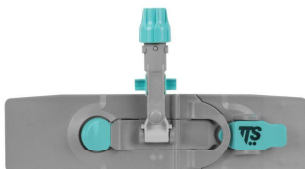

CLEANLINE FRAME VLOERWISSER

TS AA 00000877Y

Frame in polyamide met automatisch haaksysteem met blockage. Vlakmopsysteem met zakjes, te gebruiken met mop ofwel voorgeweekt, op verzoek geweekt met werkwagentje of in een emmer.

TOEPASSINGSGBIED

Ideaal voor professionele en hoogwaardige reiniging van horizontale en verticale oppervlakken.

TECHNISCHE GEGEVENS

Kleur:	Grijs & groen
Afmetingen:	40 x 11 cm
Materiaal:	Polyamide

- Ergonomisch in gebruik.
- Tijdsbesparend door het sluitingssysteem via pedaal.
- Veelzijdig kan gemakkelijk worden gebruikt voor het reinigen van horizontale en verticale oppervlakken.

VERPAKKING

Per stuk

24/09/2024

CLEANLINE BV

Nijverheidslaan 8 - B-8560 Wevelgem

T +32 (0)56 43 70 70 - E info@cleanline.be

www.cleanline.be