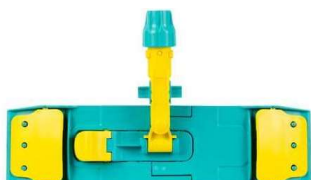

CLEANLINE LIGHT FRAME BLOCQUE

TS AA 00000868Y

Nettoyage humide avec cadre léger en polyamide avec blocage à 3 trous. Système de mop plat avec rabats, à utiliser avec le rouleau, l'essoreuse et la presse plate. Idéal pour le nettoyage professionnel de haute performance.

DOMAINES D'APPLICATION

Pour les nettoyeurs professionnels, ...

CARACTÉRISTIQUES

Matériaux: Polypropylène & polyamide
Couleurs: Vert/Jaune

- Entièrement en polypropylène, antirouille, robuste et entièrement recyclable.
- Facile à rincer.
- Ergonomique.
- Le système de crochet du mop évite à l'utilisateur de se pencher inutilement vers l'avant.
- Gain de temps car le système de fermeture du cadre est actionné par une pédale.

CONDITIONNEMENT

Par 10 pièces

24/09/2024

CLEANLINE BV

Nijverheidslaan 8 - B-8560 Wevelgem

T +32 (0)56 43 70 70 - E info@cleanline.be

www.cleanline.be