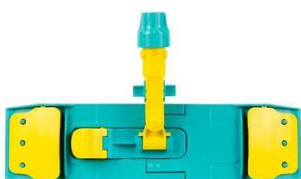

CLEANLINE LICHT FRAME BLOKKAGE

TS AA 00000868Y

Natreininging met lichte frame in polyamide met blokkage met 3 gaten. Vlakmopsysteem met flappen, te gebruiken met voor rol, wring & platte pers. Ideaal voor professioneel schoonmaken met hoge prestaties.

TOEPASSINGSGBIED

Voor professionele schoonmakers, ...

TECHNISCHE GEGEVENS

Materiaal: Polypropyleen & polyamide
Kleuren: Groen/geel

- Volledig gemaakt van polypropyleen, niet roestend, stevig en volledig recyclebaar.
- Eenvoudig uit te spoelen.
- Ergonomisch.
- Het haaksysteem van de mop voorkomt onnodig vooroverbuigen van de gebruiker.
- Tijdbestparend omdat sluitsysteem van het frame wordt bediend voor pedaal.

VERPAKKING

Per 10 stuks

24/09/2024

CLEANLINE BV

Nijverheidslaan 8 - B-8560 Wevelgem
T +32 (0)56 43 70 70 - E info@cleanline.be
www.cleanline.be