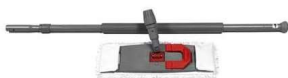

CLEANLINE MOPSET (VOLLEDIGE SET)

NM MOPSET - VS1002

Een universele vlakmopophouder die u zowel voor Hang-on of Dropp-off moppen kunt gebruiken. De mop is ook voorzien van een telescopische mopsteel die voorzien van een comfortgrip en draaibare knop aan het einde van de steel wat ergonomisch verantwoord is.

TOEPASSINGSGBIED

De mopset bestaat uit een mop, mophouder en telescopische steel voor comfort.

TECHNISCHE GEGEVENS

Kleur: Grijs/rood
Breedte: 40 cm

- Telescopische steel
- Comfort grip
- Geschikt voor Hang-on en Drop-off moppen

VERPAKKING

Per set

24/09/2024

CLEANLINE BV

Nijverheidslaan 8 - B-8560 Wevelgem
T +32 (0)56 43 70 70 - E info@cleanline.be
www.cleanline.be