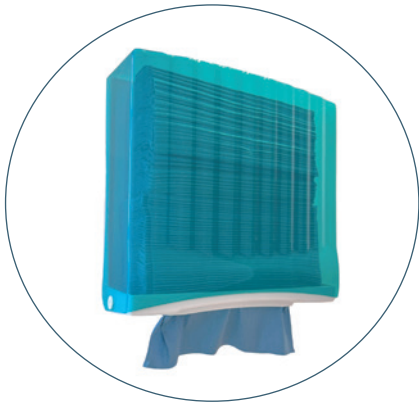

POUR DES FORMATS ENCHEVÊTRÉS  
DIS IF WIP AQUA ABS

Données techniques

<b>Composition</b>	ABS
<b>Dimensions</b>	± 420 x 390 x 135 mm
<b>Couleur</b>	Blanc + turquoise

Spécifications

**DIS IF WIP AQUA ABS**

Distributeur mural pour des formats enchevêtrés

1 à 2 paquets

40 cm

11,5 cm