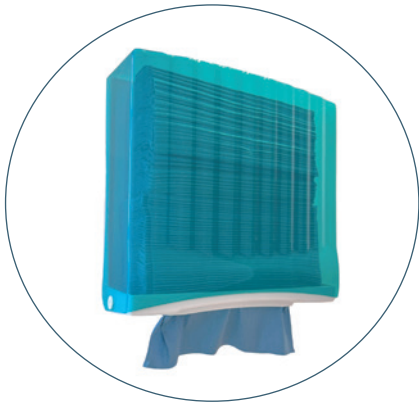

VOOR INTERGEVOUWEN DOEKEN
DIS IF WIP AQUA ABS

Technische data

Samenstelling	ABS
Afmetingen	± 420 x 390 x 135 mm
Kleur	Wit + turquoise

Eigenschappen

DIS IF WIP AQUA ABS

Wipe-pack dispenser
voor interfold doeken

1 / 2 wipe-packs

40 cm

11,5 cm