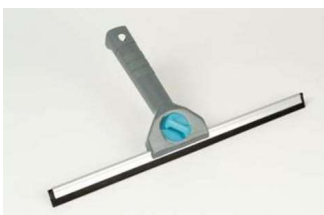

CLEANLINE LAVE-VITRE 35 CM

CL WISW 350 - 1848

Lave-vitre réglable de 35 cm.

DOMAINES D'APPLICATION

La raclette à vitres peut être utilisée pour laver les vitres, ...

CARACTÉRISTIQUES

Largeur: 35 cm

- La raclette pour vitres est dotée d'une poignée souple qui tient bien dans la main, qu'elle soit sèche ou humide.

CONDITIONNEMENT

Par l'unité

17/10/2024

CLEANLINE BV

Nijverheidslaan 8 - B-8560 Wevelgem

T +32 (0)56 43 70 70 - E info@cleanline.be

www.cleanline.be