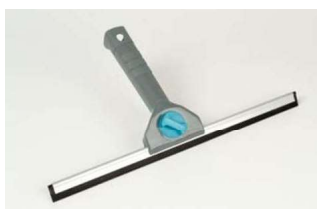

CLEANLINE RAAMWISSER 35 CM

CL WISW 350 - 1848

Verstelbare raamwisser van 35 cm.

TOEPASSINGSGEBIED

De raamwissers wordt kan gebruikt worden bij het wassen van ramen, ...

TECHNISCHE GEGEVENS

Breedte: 35 cm

- De raamwisser is voorzien van een zachte grip, die zowel droog of nat goed in de hand ligt.

VERPAKKING

Per stuk

17/10/2024

CLEANLINE BV

Nijverheidslaan 8 - B-8560 Wevelgem
T +32 (0)56 43 70 70 - E info@cleanline.be
www.cleanline.be