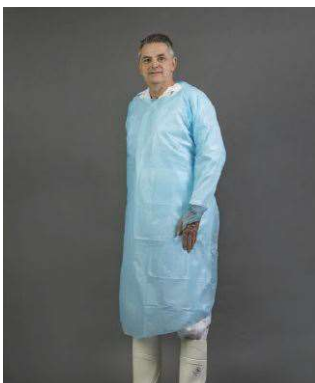

CLEANLINE VOORSCHOT MET MOUWEN

CL PBODY TAB WITH SLEEVES

CPE schort met blauwe mouwen.

TOEPASSINGSGBIED

Geschikt voor gebruik in de voedselindustrie en verzorging.

EIGENSCHAPPEN

Kleur:	Blauw
Gewicht:	54 gr
Dichtheid:	28 mμ
Samenstelling:	PE 100%
Afmetingen:	100 x 125 cm

Bewaren in een koele, droge omgeving. Beschermen tegen zonlicht en licht.

VERPAKKING

10x10 stk/zak

10/07/2024

CLEANLINE BV

Nijverheidslaan 8 - B-8560 Wevelgem

T +32 (0)56 43 70 70 - E info@cleanline.be

www.cleanline.be