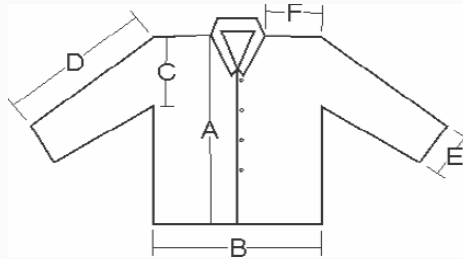

ACTICARE BEZOEKERSJAS WIT

AC PBODY 1 JACK VEL W
AC PBODY 1 JACK VEL W PCS

ACTICARE®

Bezoekersjas zonder zakken met velcrosluiting, handig om aan te trekken.
Polzen zijn voorzien van elastiek die goed afsluiten.

TOEPASSINGSGEBIED

Geschikt voor gebruik in de voedingsindustrie en de medische sector. Voor eenmalig gebruik.

TECHNISCHE GEGEVENS

- Materiaal: non-woven
- Gewicht: 28 gr/m² (± 3 gr/m²)
- Voedingsmiddelengeschikt: ja
- Kleur: wit
- Afwerking: met velcro sluiting en polselastieken
- voldoet aan verordening van de Europese commissie nr. 10/2011 en verordening nr. 2016/1416 en verordening nr. 1935/2004 - algemene migratie

Maat	Lengte (cm) A	Breedte (cm) B	Mouwbreedte (cm) C	Armlengte (cm) D	Polsopening (cm) E	Schouderbreedte (cm) F	Tolerantie
M	106	66	27	58	17	22	1
L	108	68	27	58	17	23	1
XL	110	70	27	58	17	25	1
XXL	112	72	27	58	17	26	1
XXXL	115	74	27	58	17	27	1

MATEN EN VERPAKKINGSEENHEID

Maat	Artikelcode	Verpakkingseenheid	
M	AC PBODY 1 JACK VEL W PCS_MEDIUM	<p>50 stuks per stuk verpakt (PCS) - 50 zakjes/doos</p>	<p>kleur en maat staan duidelijk op de doos vermeld</p>
L	AC PBODY 1 JACK VEL W PCS_LARGE		
XL	AC PBODY 1 JACK VEL W PCS_X_LARGE		
XXL	AC PBODY 1 JACK VEL W PCS_XX_LARGE		
XXXL	AC PBODY 1 JACK VEL W PCS_XXX_LARGE		
M	AC PBODY 1 JACK VEL NW W_MEDIUM	<p>50 stuks 10 stuks/zakje x 5 zakjes/doos</p>	
L	AC PBODY 1 JACK VEL NW W_LARGE		
XL	AC PBODY 1 JACK VEL NW W_X_LARGE		
XXL	AC PBODY 1 JACK VEL NW W_XX_LARGE		
XXXL	AC PBODY 1 JACK VEL NW W_XXX_LARGE		